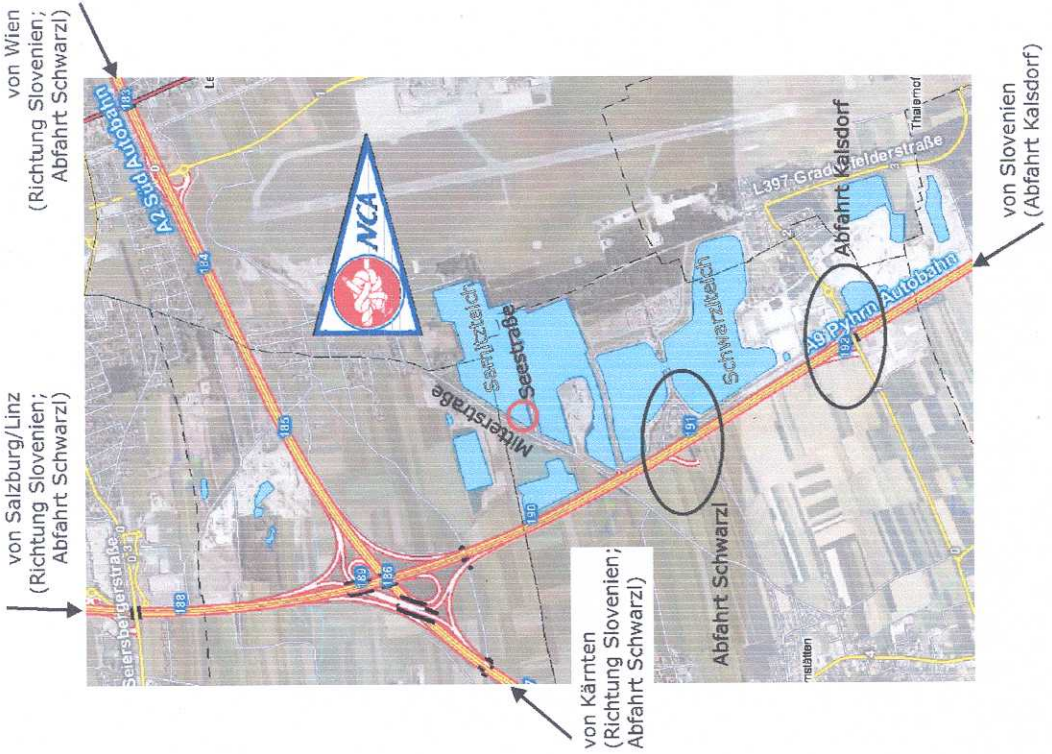

Anfahrt aus Wien, Kärnten und Salzburg/Linz:

- 1a. (für Wien und Kärnten) Bei Knoten Graz West Richtung Slowenien A9/E57
- 1b. (für Salzburg/Linz) Durch Pabutschunnel Richtung Slowenien

2. Erste Abfahrt 'SCHWARZAL' dem Straßenverlauf über die Autobahn folgen.
3. Kreuzung: LINKS ABBIEGEN dem Straßenverlauf folgen.
4. Kreisverkehr: GERADE dem Straßenverlauf folgen.
5. Kreuzung: RECHTS ABBIEGEN in die **MITTERSTRASSE** dem Straßenverlauf folgen.
6. Kreuzung: RECHTS ABBIEGEN in die **SEESTRASSE** dem Straßenverlauf folgen.
7. Erste Einfahrt links NAUTIC CLUB AUSTRIA SEESTRASSE 1.

von Salzburg/Linz
(Richtung Slowenien;
Abfahrt Schwarzal)

von Wien
(Richtung Slowenien;
Abfahrt Schwarzal)

von Kärnten
(Richtung Slowenien;
Abfahrt Schwarzal)

von Slowenien
(Abfahrt Kalsdorf)